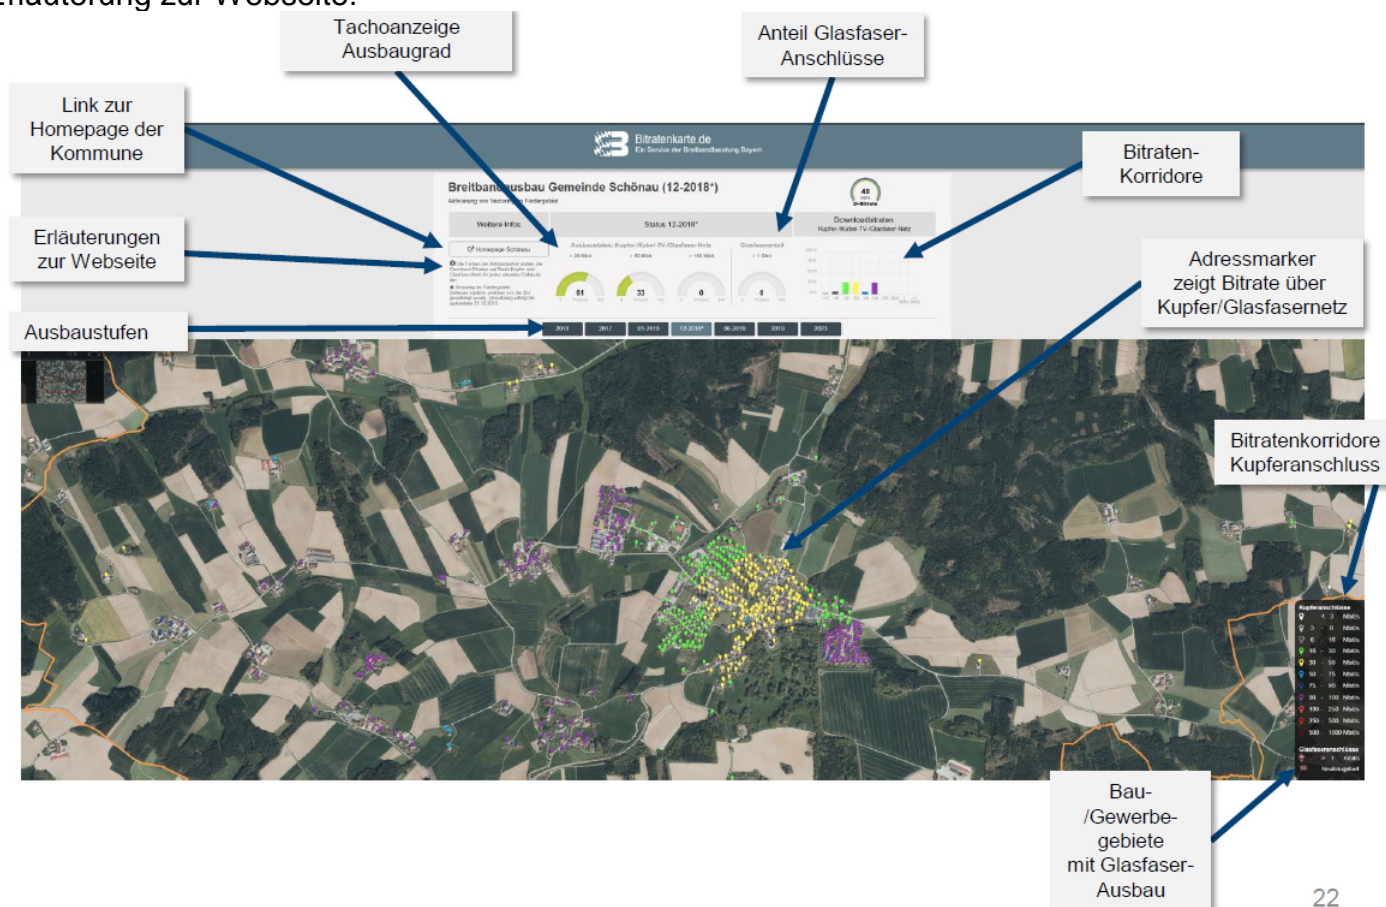

Breitband - Bitratenanalyse

Wieso, weshalb, warum Breitbandausbau? Breitband bedeutet eine hohe Datenübertragungsrate zu haben, sprich ein schnelles Internet.

Die Gemeinde Schönau setzt sich intensiv mit dem Thema Breitbandausbau auseinander, um allen Bürgern einen schnellen Internetzugang zu ermöglichen. Von der Breitbandberatung Bayern GmbH hat die Gemeinde eine sog. Bitratenanalyse für das komplette Gebiet der Kommune erstellen lassen. Diese erlaubt es, die Entwicklung des Breitbandausbaus, für jedes Gebäude, in der **Vergangenheit**, **Gegenwart** und **Zukunft** darzustellen.

Um zur Webseite zu gelangen, klicken Sie bitte hier:

Bitratenkarte Schönau der Breitbandberatung Bayern GmbH

<https://bitratenkarte.de/rottal/schoenau>

(ab Ende Oktober 2018 freigeschaltet)

Erläuterung zur Webseite!

DSL-Bitratenanalyse – wir können noch genauer.....

- Wenn Sie eine Fritzbox besitzen, können Sie jetzt Ihre Downbitrate noch genauer ermitteln.
- Hierzu wurde eine spezielle Webseite entwickelt, mit der man in einfacher Form die wesentlichen Informationen Ihres Anschlusses erfassen kann.
- Diese Art der Datenerfassung und Verarbeitung wird bei den Kommunen im Landkreis Rottal-Inn pilotiert und ist **für Sie und für die Gemeinde kostenfrei**.
- Haben Sie Interesse, dann benutzen Sie bitte folgenden Link: <http://bitratenkarte.frb.io/schoenau/daempfung>
- Ist Ihre Emailadresse angegeben, erhalten Sie eine Rückmeldung von der Breitbandberatung Bayern GmbH